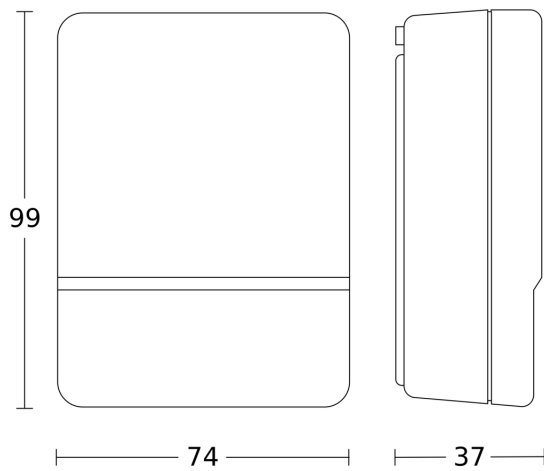

Dämmerungsschalter

NightMatic 3000 Vario

schwarz

EAN 4007841 550516

Art.-Nr. 550516

Maßzeichnung

Schaltplan